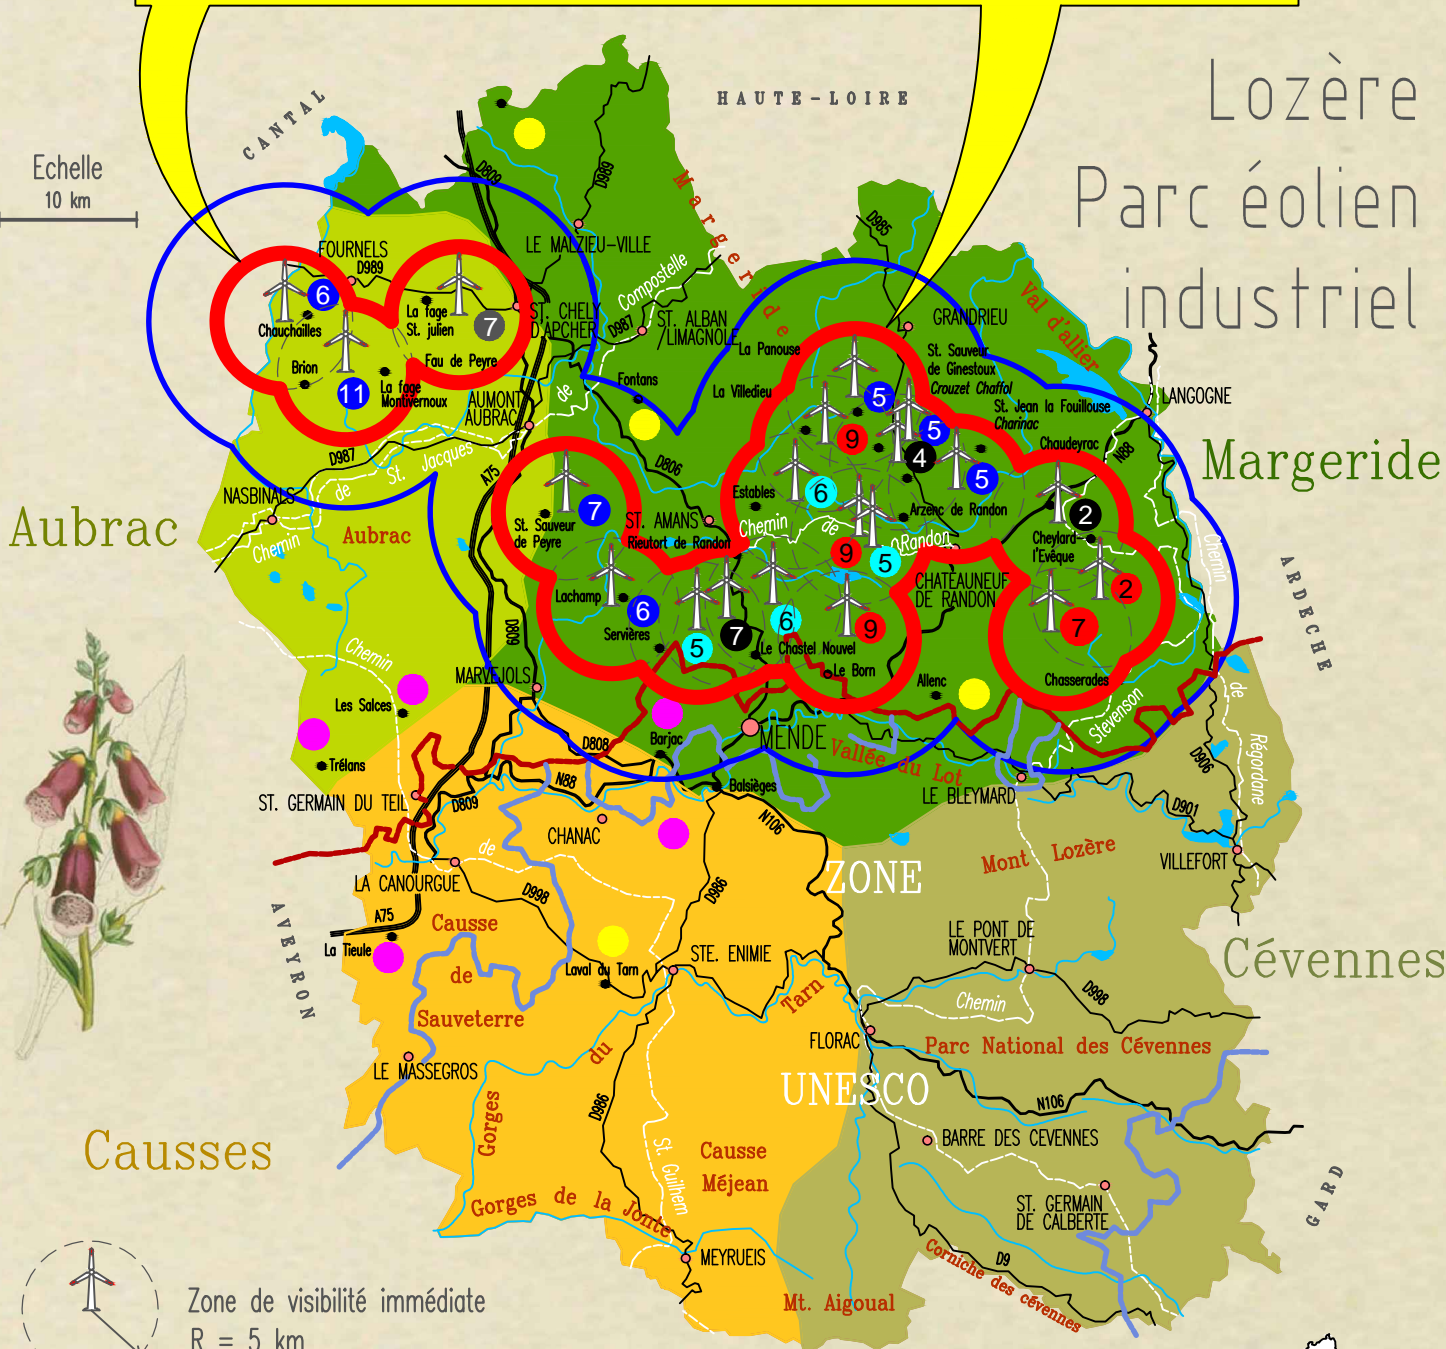

Effets cumulés => encerclement => étouffement

Echelle
10 km

Les Robins des bois de la Margeride

Zone de visibilité immédiate
R = 5 km

— Périmètre de zone de visibilité très forte (R = 5 km)

— Périmètre de zone de visibilité forte (R = 10 km)

17 Nombre d'éoliennes par permis

— Zone UNESCO

— Zone coeur

— Zone périphérique

Parcs existants

- 2 Chaudeyrac
- 7 Rieutort (Lou Paou)
- 7 Truc de l'Homme
- 4 St. Sauveur Ginestoux
- 20

Permis accordés

- 9 Arzenc de Randon
- 9 La Villedieu*
- 7 Chasseradès (taillades)*
- 2 La Bastide (taillades)*
- 9 Le Born*
- 36

Projets à l'étude

- 11 La Fage Montivernoux
- 6 Chauchailles
- 6 Lachamp
- 7 St. Sauveur de Peyre
- 5 La Panouse
- 5 St. Jean la Fouillouse
- 5 St. Sauveur Ginestoux
- 45

Permis en instruction

- 9 Estables
- 5 Arzenc de Randon
- 6 Rieutort (Champcate)
- 5 Rieutort (Lou Paou II)
- 25

Permis refusés

- Trélans
- Les Salces
- La Tieule
- Barjac (La Boulaïne)
- Balsièges

Projets abandonnés

- Laval du Tarn
- Allenc
- Chaulhac
- Fontans

total : 126 machines

* Recours engagé auprès du Tribunal Administratif